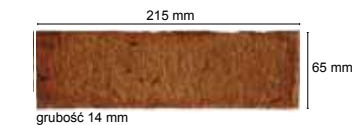

FORMATY

Format NF zapotrzebowanie 48 sztuk / m²

Format WDF zapotrzebowanie 60 sztuk / m²

Płytki narożne zapotrzebowanie na metr bieżący:

NF	12 sztuk
WDF	13 sztuk

Długi bok według formatu, krótki bok:

NF	115 mm
WDF	102 mm