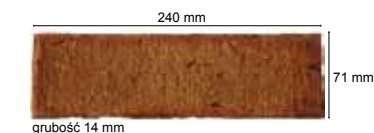

FORMATY

Format NF ..... zapotrzebowanie 48 sztuk / m²

Format WDF ..... zapotrzebowanie 60 sztuk / m²