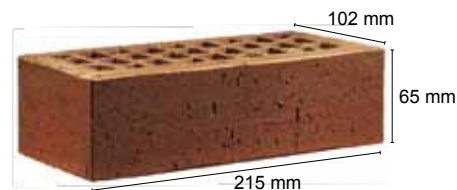

www.feldhaus.pl
www.feldhaus-klinker.de

Nordring 1
49196 Bad Laer
Niemcy

FORMATY

Format DF zapotrzebowanie 64 szt. / m²

Format RF zapotrzebowanie 54 szt. / m²

Format NF zapotrzebowanie 48 szt. / m²

Format 2DF zapotrzebowanie 32 szt. / m²

Format WDF zapotrzebowanie 60 szt. / m²

Podane zapotrzebowanie wyrażone w sztukach odnosi się do ług o szerokości 10-12 mm według normy DIN 18 515-1 dla projektowania i realizacji. W przypadku ług o mniejszej szerokości należy się liczyć z większym zapotrzebowaniem.