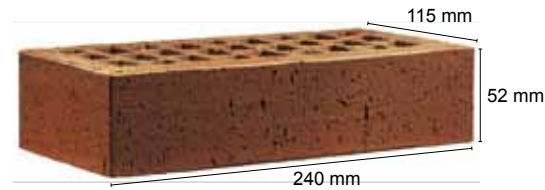

Feldhaus ■■ Bruk klinkierowy

Swoboda kreowania wyglądu powierzchni i dróg. Różnorodność i mnogość wariantów.

Korzystając z nowoczesnych urządzeń firma Feldhaus produkuje sprawdzone wyroby wysokiej jakości spełniające wymagania norm DIN EN 771-1 i DIN 105-100. Więcej informacji można uzyskać w internecie pod adresem www.feldhaus.pl lub odwiedzając naszą ekspozycję w Bad Laer. Również doradcy w punktach sprzedaży naszych produktów udzielą wyczerpujących informacji na temat wyrobów klinkierowych Feldhaus.

www.feldhaus.pl
www.feldhaus-klinker.de

Nordring 1
49196 Bad Laer
Niemcy

FORMATY

Format DF zapotrzebowanie 64 szt. / m²

Format RF zapotrzebowanie 54 szt. / m²

Format NF zapotrzebowanie 48 szt. / m²

Format 2DF zapotrzebowanie 32 szt. / m²