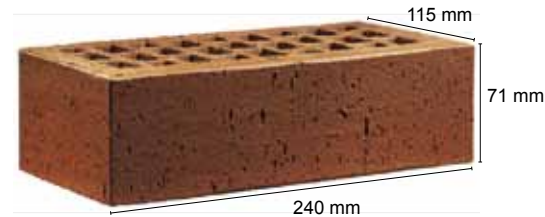

www.feldhaus.pl
www.feldhaus-klinker.de

Nordring 1
49196 Bad Laer
Niemcy

FORMATY

Format DF zapotrzebowanie 64 szt. / m²

Format RF zapotrzebowanie 54 szt. / m²

Format NF zapotrzebowanie 48 szt. / m²

Format 2DF zapotrzebowanie 32 szt. / m²

Format WDF zapotrzebowanie 60 szt. / m²

Podane zapotrzebowanie wyrażone w sztukach odnosi się do ług o szerokości 10-12 mm według normy DIN 18 515-1 dla projektowania i realizacji. W przypadku ług o mniejszej szerokości należy się liczyć z większym zapotrzebowaniem.