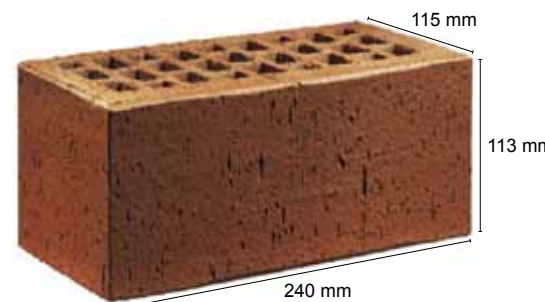

www.feldhaus.pl
www.feldhaus-klinker.de

Nordring 1
49196 Bad Laer
Niemcy

FORMATY

Format DF zapotrzebowanie 64 szt. / m²

Format RF zapotrzebowanie 54 szt. / m²

Format NF zapotrzebowanie 48 szt. / m²

Format 2DF zapotrzebowanie 32 szt. / m²

Format WDF zapotrzebowanie 60 szt. / m²

Podane zapotrzebowanie wyrażone w sztukach odnosi się do ług o szerokości 10-12 mm według normy DIN 18 515-1 dla projektowania i realizacji. W przypadku ług o mniejszej szerokości należy się liczyć z większym zapotrzebowaniem.