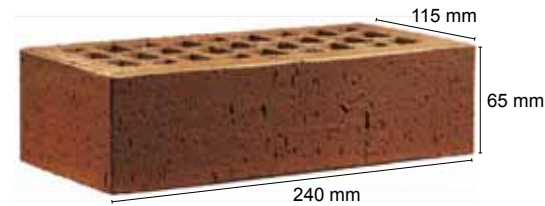

www.feldhaus.pl
www.feldhaus-klinker.de

Nordring 1
49196 Bad Laer
Niemcy

FORMATY

Format DF zapotrzebowanie 64 szt. / m²

Format RF zapotrzebowanie 54 szt. / m²

Format NF zapotrzebowanie 48 szt. / m²

Format 2DF zapotrzebowanie 32 szt. / m²

Format WDF zapotrzebowanie 60 szt. / m²

Podane zapotrzebowanie wyrażone w sztukach odnosi się do ług o szerokości 10-12 mm według normy DIN 18 515-1 dla projektowania i realizacji. W przypadku ług o mniejszej szerokości należy się liczyć z większym zapotrzebowaniem.