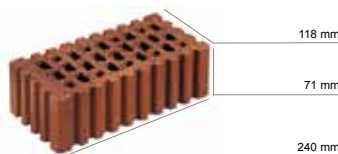

FORMATY

FORMAT	WYMIAR w mm	ZAPOTRZEBOWANIE
SKF*	200 x 100 x 40	ca. 48 szt./m ²
KF	200 x 100 x 45	ca. 48 szt./m ²
KDF	200 x 100 x 52	ca. 48 szt./m ²
KRF*	200 x 100 x 62	ca. 48 szt./m ²
KNF*	200 x 100 x 71	ca. 48 szt./m ²

* Artykuł na zamówienie

FORMAT	WYMIAR w mm	ZAPOTRZEBOWANIE
DF	240 x 118 x 52	ca. 34 szt./m ²
RF*	240 x 118 x 62	ca. 34 szt./m ²
NF*	240 x 118 x 71	ca. 34 szt./m ²

* Artykuł na zamówienie

MAŁA KOSTKA / MOZAIKA

PRZYGOTOWANE NACIĘCIA DZIELĄCE NA 8 CZĘŚCI
[zapotrzebowanie ok. 34 szt. / m²]

PERFOROWANY KLINKIER TRAWNIKOWY

UDZIAŁ PERFORACJI 33 PROCENT
[zapotrzebowanie ok. 33 szt. / m²]

UDZIAŁ PERFORACJI 43 PROCENT
[zapotrzebowanie ok. 33 szt. / m²]